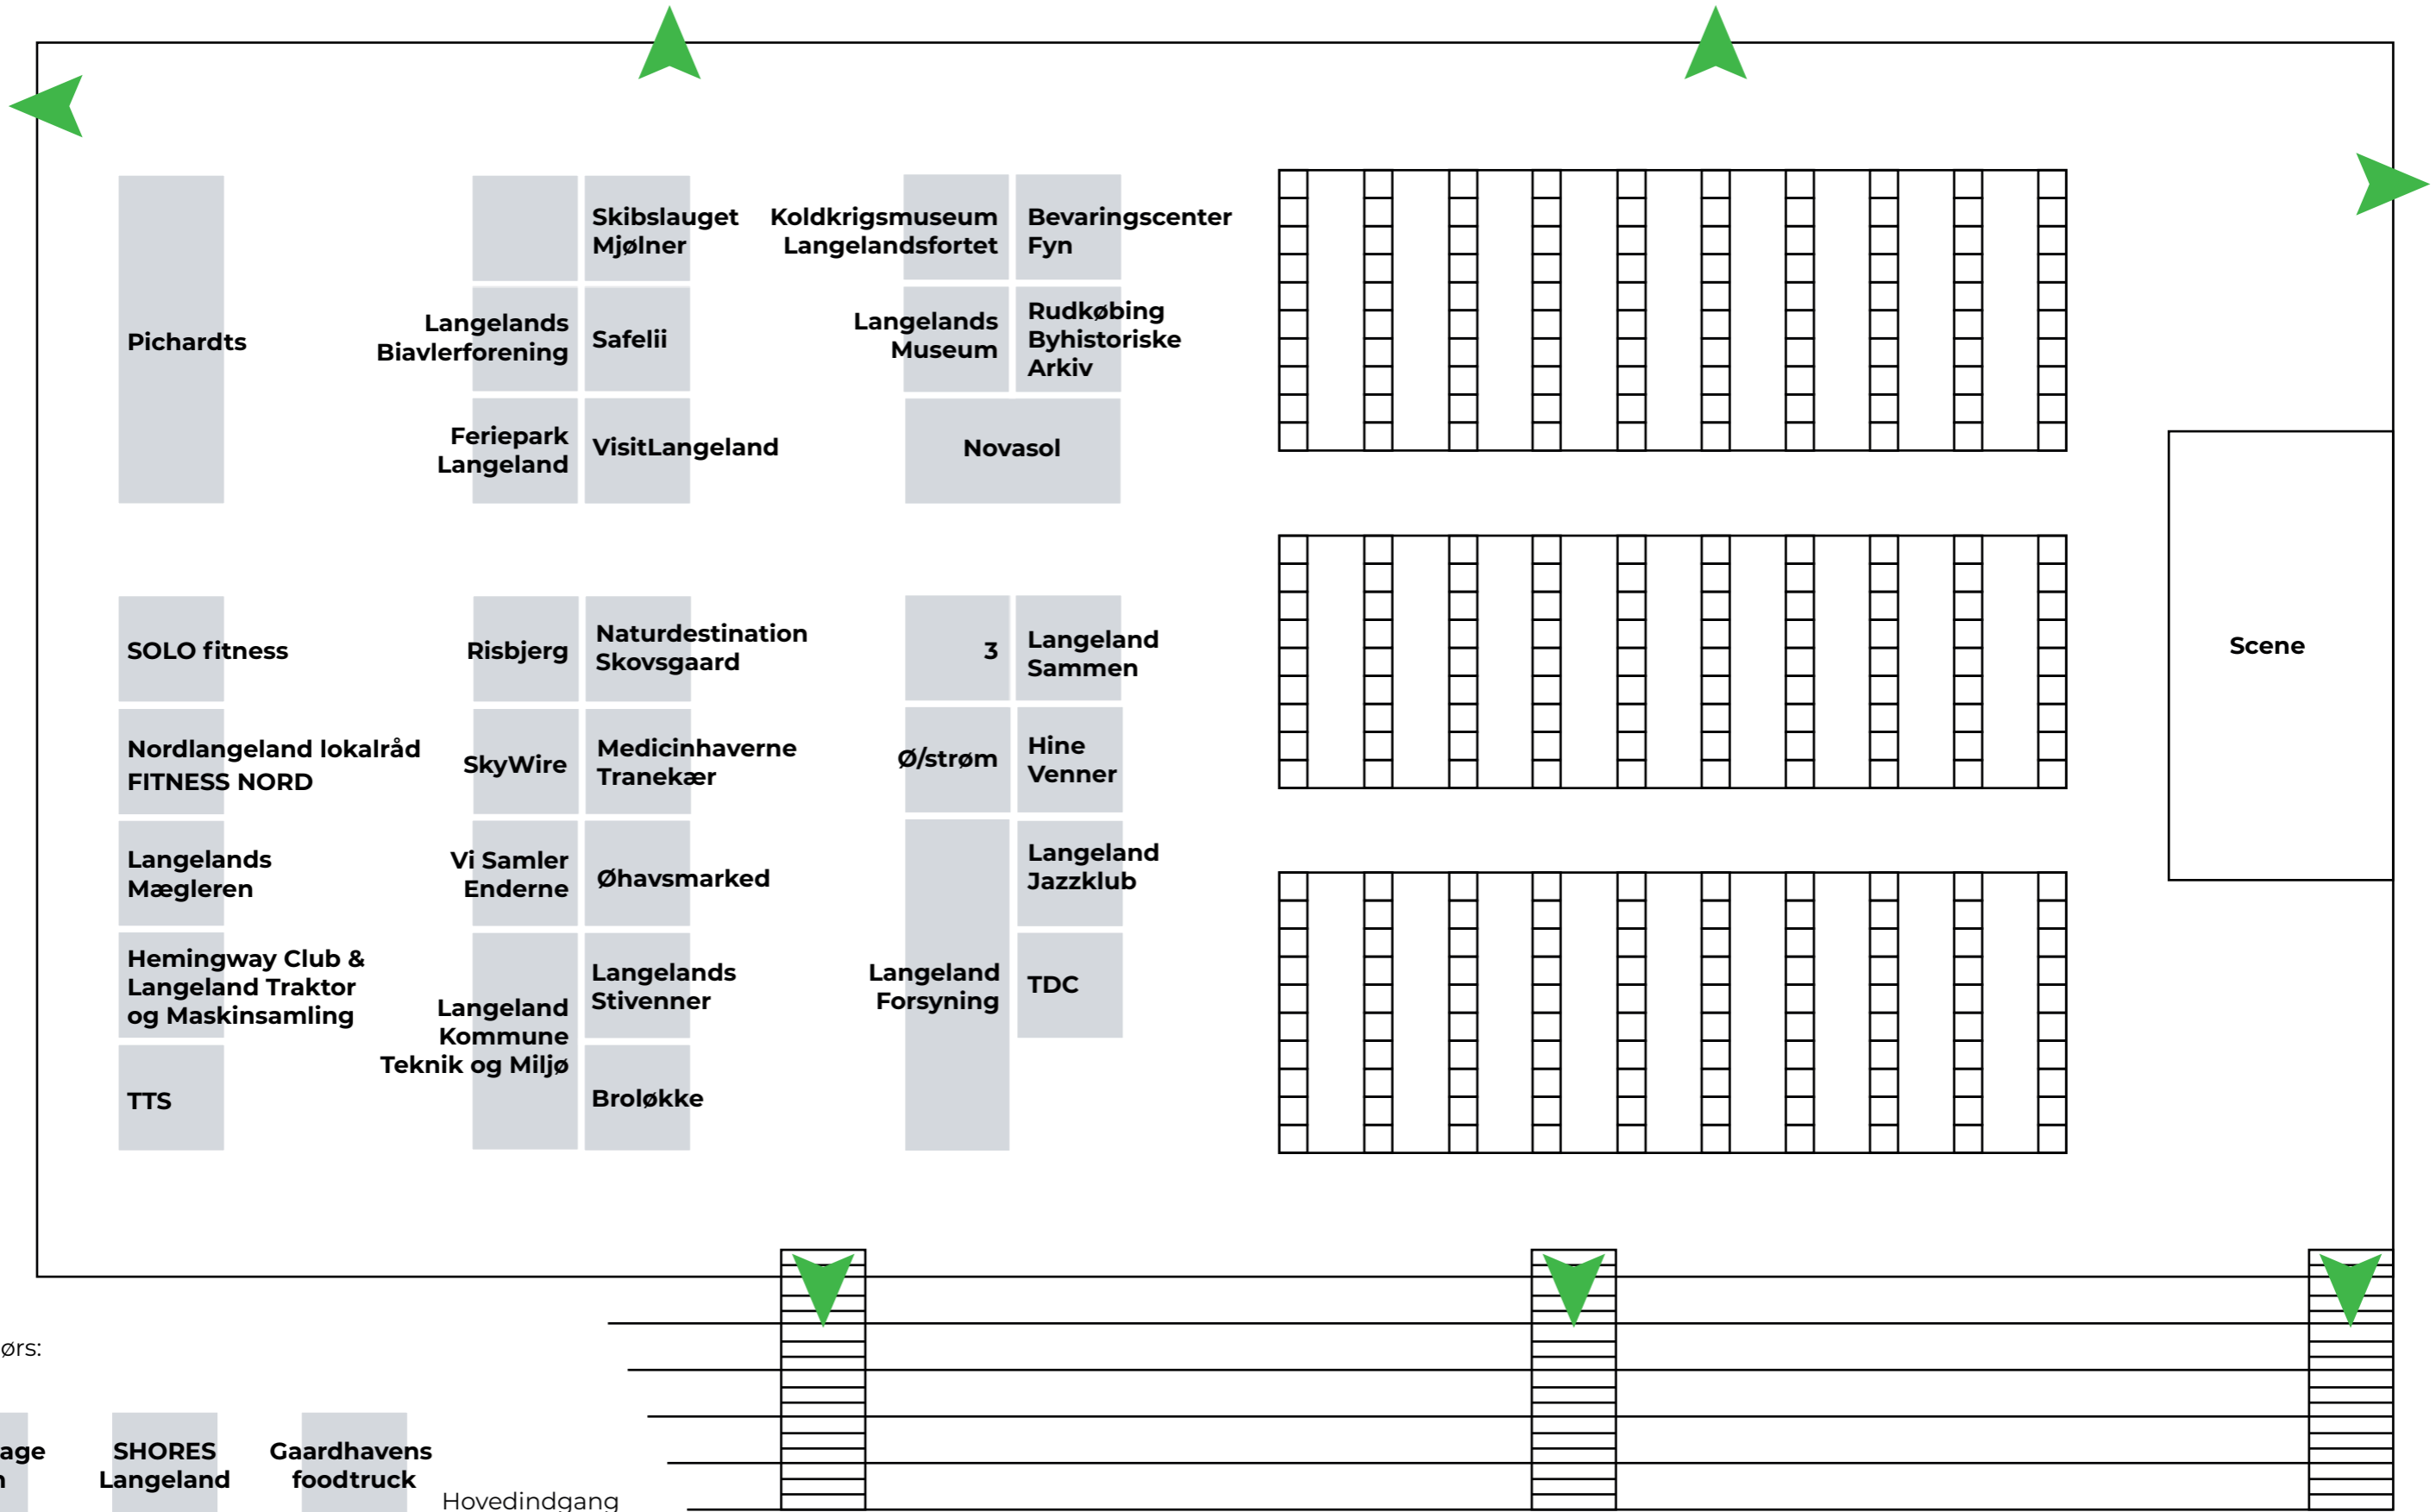

Med forbehold for ændringer

Udendørs:

Pandekage vogn      SHORES Langeland      Gaardhavens foodtruck

Hovedindgang